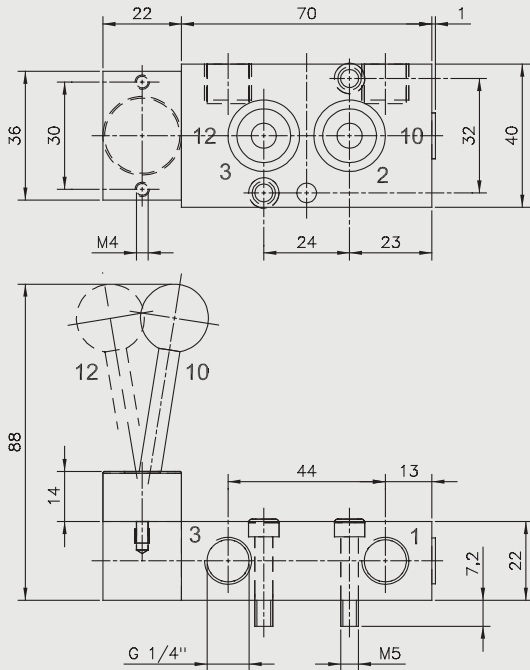

Hevel bediend
3/2-Weg NC
aluminium Namurventiel
HVN 311 701

3/2 NC / NO

Hafner HVN 311 701 aluminium 3/2 weg directwerkend namurventiel hevel bediend

Doorlaat[mm] aansluiting		Poort	Func- tie	Druk (min)	Druk (max)	Flow (l/min)	-	Bedie- nings- kracht	Inbouwmaat [mm] en gewicht [kg]				Bestelcode
DN	Rp	Rp 2							L	B	H	Gewicht	
7	G1/4	NAMUR	3/2	1	10	1250	-	20 N	93	40	89	0,20	HHVN311701