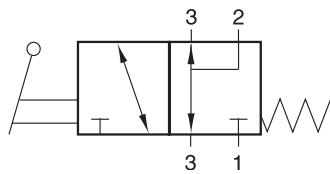

**DOORLAAT**

DN07 (1/4")

**AANSLUITING**

- Binnendraad / NAMUR
- Poort 1, 3 G1/4
- Poort 2, 4 NAMUR

**DOORSTROMINGSRICHTING**

Zie symbool.

**TEMPERATUUR BEREIK**

Van:

-10° tot +60°C (DC)

**MATERIAAL**

Huis: Aluminium geeloxideerd  
Afdichting: NBR  
Schuif: RVS  
Inwendige delen: Messing, POM

**BEDRIJFSDRUK**

Minimaal 1bar  
Maximaal 10bar

**MONTAGE**

Magneetventiel kan in elke positie gemonteerd worden, voorkeur montage met de spoel verticaal naar boven gericht.